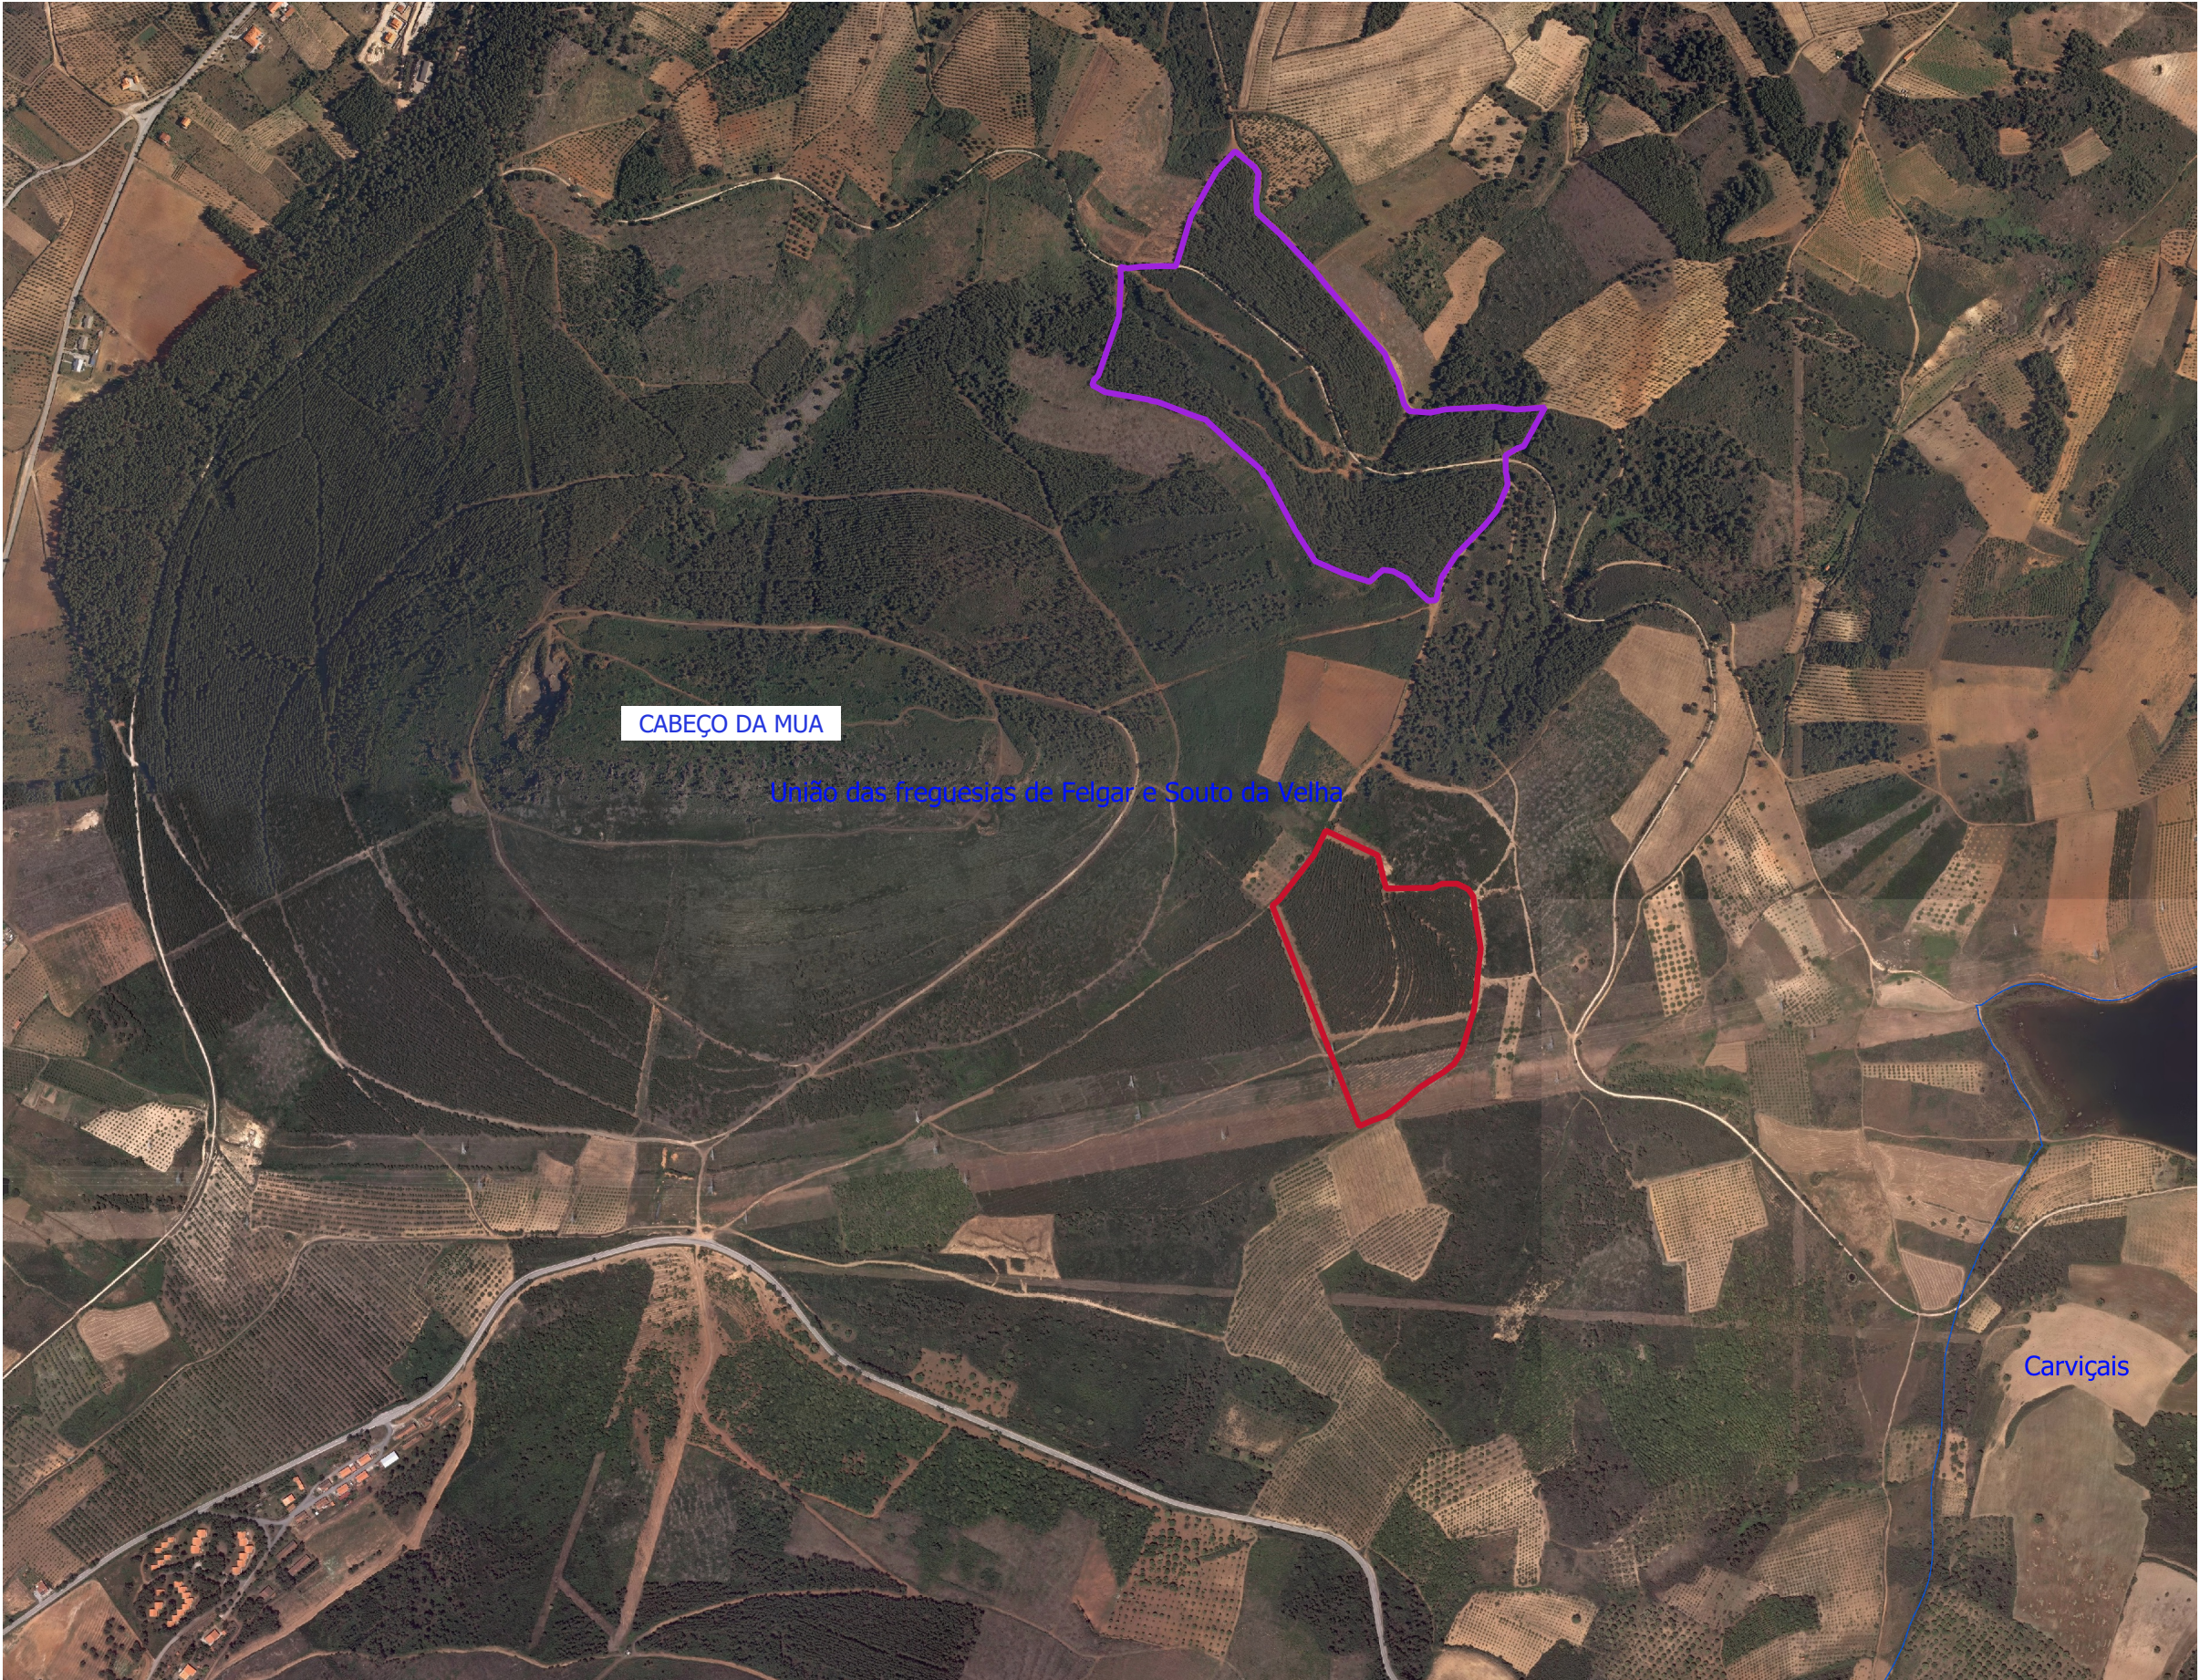

PLANTA DE LOCALIZAÇÃO DOS LOTES 1 e 2 DE PINHEIRO BRAVO - Felgar e Souto da Velha - T. DE MONCORVO

ESCALA: 1:10000

- LOTES_MATERIAL_LENHOSO_Pb
-  LOTE 1
 -  LOTE 2
 -  Freguesias_CMTM